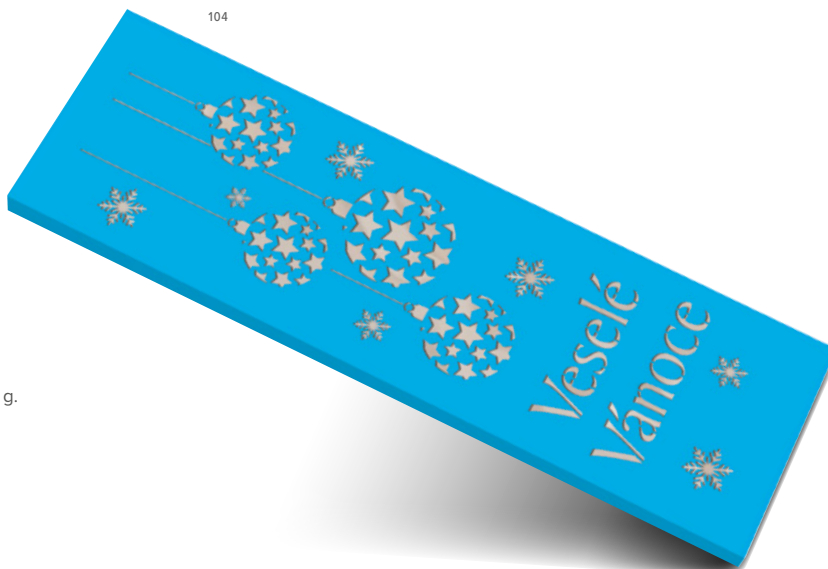

### Choco Bar • 20007

Čokoláda s mliečnou príchuťou, 225 g.

☰ 300x90x10 mm

✂ DGL-Digitálna tlač, 75x40 mm

€ 3,14

13

potraviny a nápoje

104