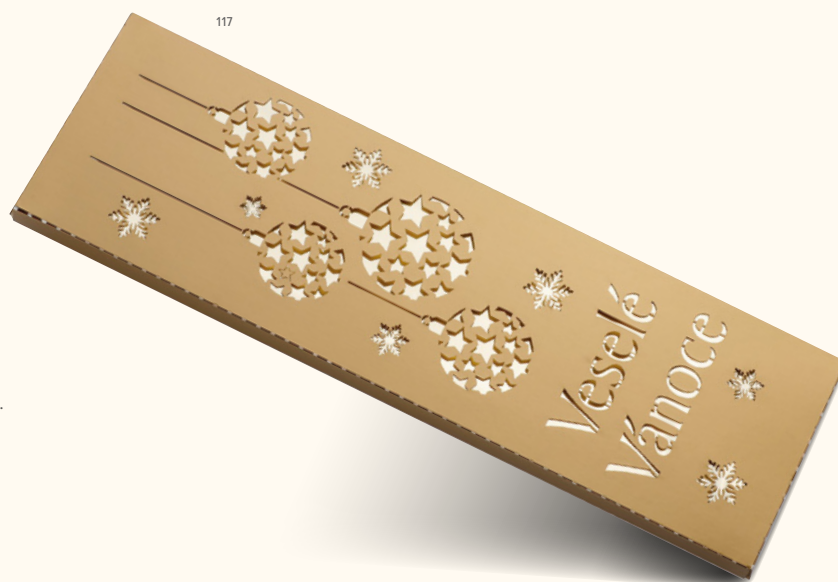

### Cranberry Choco • 20006

Horká čokoláda s kúskami brusníc a višní, 225 g.

☰ 300x90x10 mm

✂ DGL-Digitálna tlač, 75x40 mm

€ 2,38

117