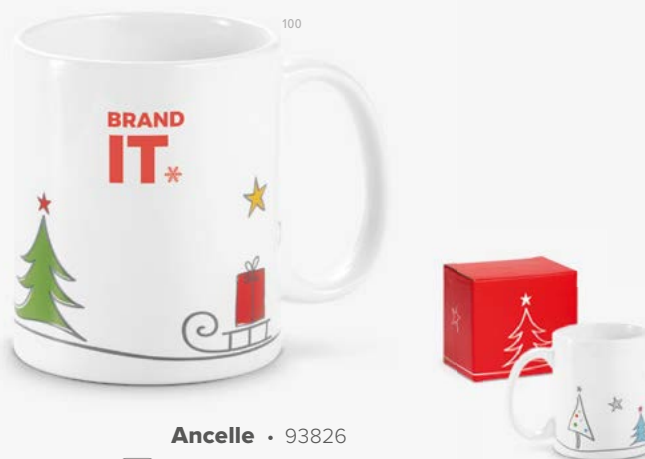

∅88 x 84 mm | Krabička: 115 x 95 x 93 mm  
 PDP – ∅35 mm

€ 4,50

105

**Dierdorff** • 93824

  Keramický hrnček s vianočným motívom objemom až do 350 ml. Dodávané v darčekovej krabičke.

∓ Ø82 x 97 mm | Krabička: 102 x 118 x 88 mm  
 ↗ PDP – 20 x 30 mm

€ 4,10

**Jude** • 94570

  Keramický hrnček s vianočným motívom objemom až do 330 ml. Dodávané v darčekovej krabičke.

∓ Ø74 x 106 mm  
 ↗ FIR – 70 x 80 mm

€ 3,20

**Ancelle** • 93826

  Keramický hrnček s vianočným motívom objemom až do 350 ml. Dodávané v darčekovej krabičke.

∓ Ø82 x 97 mm | Krabička: 102 x 118 x 88 mm  
 ↗ PDP – 25 x 25 mm

€ 3,60

**Erie** • 93986

  Keramický hrnček s vianočným motívom objemom až do 310 ml. Dodávané v darčekovej krabičke.

∓ Ø78 x 103 mm | Krabička: 109 x 110 x 82 mm  
 ↗ SCR – 80 x 60 mm