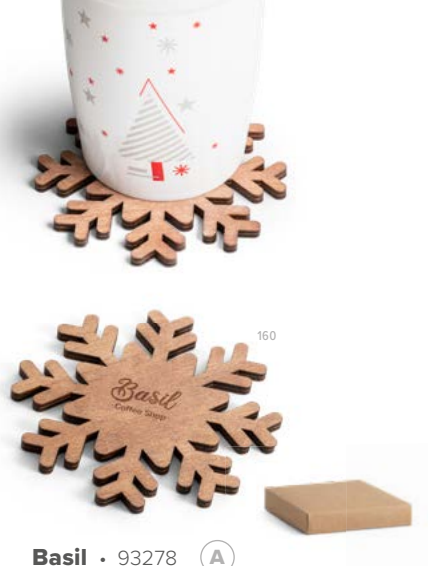

Basil • 93278 **(A)**

Set 4 preglejkových podtáčok v tvare snehovej vločky. Dodávané v papierovej krabičke.

☿ 100 x 100 x 5 mm |
Krabička: 105 x 105 x 20 mm
⚡ LSR – Ø30 mm

€ 2,70